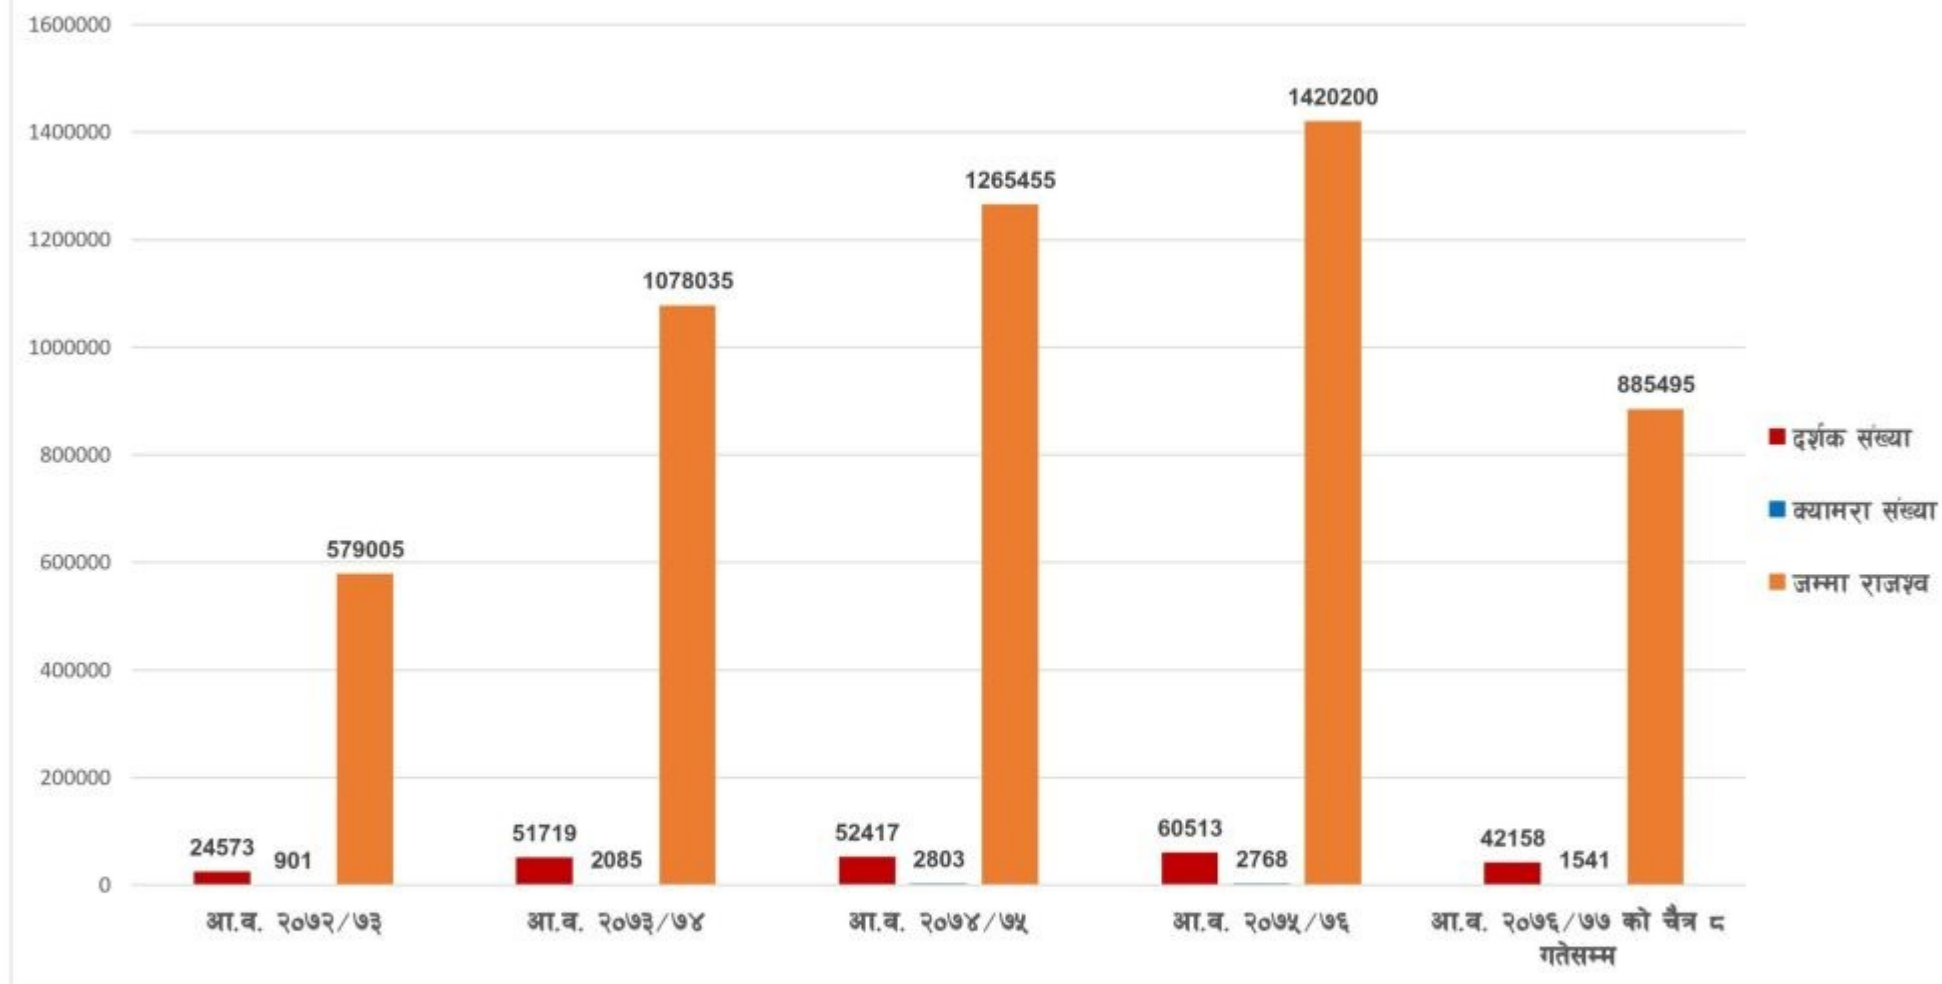

आ.व. २०७२/७३ देखि आ.व. २०७६/७७ सम्मको दर्शक संख्याको रेकर्ड र राजश्व विवरण

- ❖ आ.व. २०७६/७७ को २०७६ साल चैत्र महिनाको ८ गतेदेखि २०७७ साल मंसिर ०४ गतेसम्म कोभिडको कारण संग्रहालय बन्द गरिएको ।
- ❖ आ.व. २०७७/७८ को २०७७ साल मंसिर महिनाको ०५ गतेदेखि २०७८ साल बैशाख महिनाको १५ गतेसम्म संग्रहालय खोलिएको ।
- ❖ आ.व. २०७७/७८ को २०७८ साल बैशाख महिनाको १६ गतेदेखि कोभिडको कारण संग्रहालय बन्द गरिएको ।