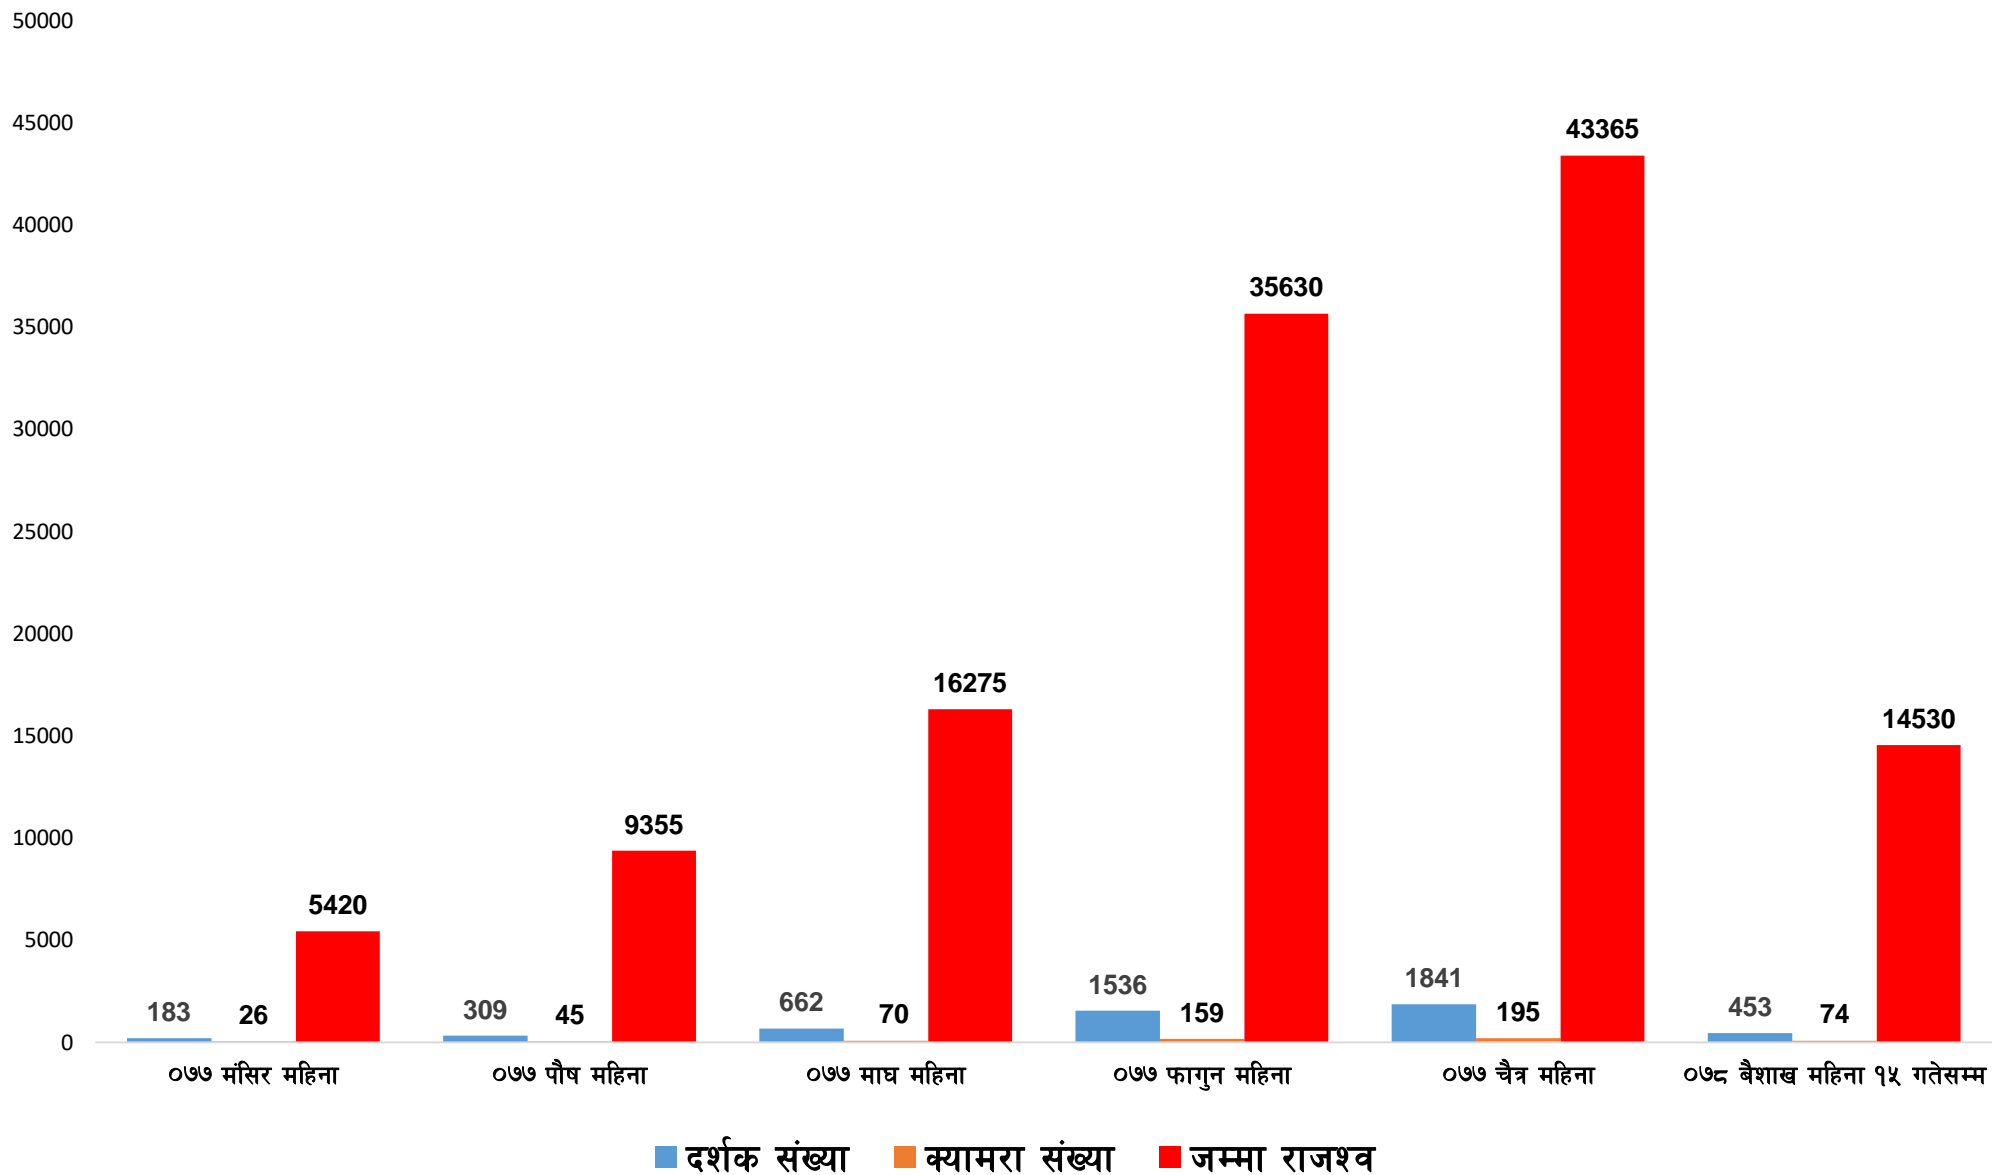

## आ.व. २०७७/७८ को दर्शक संख्याको रेकर्ड र राजश्व विवरण

- ❖ आ.व. २०७६/७७ को २०७६ साल चैत्र महिनाको ८ गतेदेखि २०७७ साल मंसिर ०४ गतेसम्म कोभिडको कारण संग्रहालय बन्द गरिएको ।
- ❖ आ.व. २०७७/७८ को २०७७ साल मंसिर महिनाको ०५ गतेदेखि २०७८ साल बैशाख महिनाको १५ गतेसम्म नेपाल सरकारको निर्णयानुसार संग्रहालय खुल्ला गरिएको ।
- ❖ आ.व. २०७७/७८ को २०७८ साल बैशाख महिनाको १६ गतेदेखि कोभिडको कारण पुनः संग्रहालय बन्द गरिएको ।